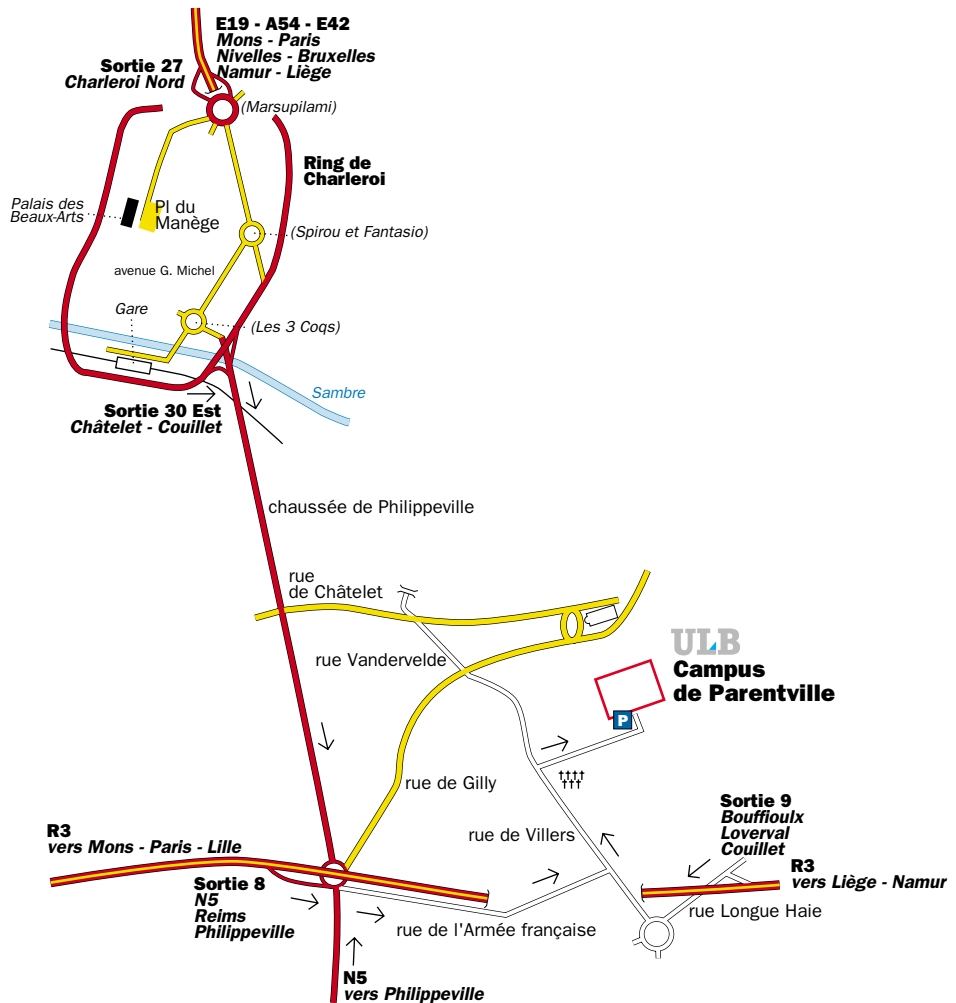

PLANS D'ACCÈS AU CAMPUS DE CHARLEROI-PARENTVILLE

ULB - PARENTVILLE
rue de Villers 227
6010 Charleroi

En venant par E19/E42/A54 :

- via le ring de Charleroi (R 9), prendre la sortie 30 Est - "Chatelet / Couillet"
- continuer toujours tout droit sur la chaussée de Philippeville jusqu'au rond-point (à hauteur du Super M)
- prendre le 3^e embranchement (route qui monte le long du viaduc = rue de l'Armée française)
- tout en haut (à la fin de cette rue), prendre à gauche, rue de Villers
- juste après le cimetière (à droite), accès au campus de Parentville.

En venant par la R3 (en provenance de Mons/Paris) :

- prendre la sortie 8 - "Reims / Philippeville"
- contourner le rond-point, prendre le 2^e embranchement (route qui monte le long du viaduc = rue de l'Armée française)
- tout en haut (à la fin de cette rue), prendre à gauche, rue de Villers
- juste après le cimetière (à droite), accès au campus de Parentville.

En venant par la R3 (en provenance de Liège/Namur) :

- prendre la sortie 9 - "Bouffioux/Loverval/Couillet"
- tourner à gauche dans la rue Longue Haie jusqu'au rond-point, prendre à droite la rue de Villers
- passer un embranchement sur la gauche
- juste après le cimetière (à droite), accès au campus de Parentville